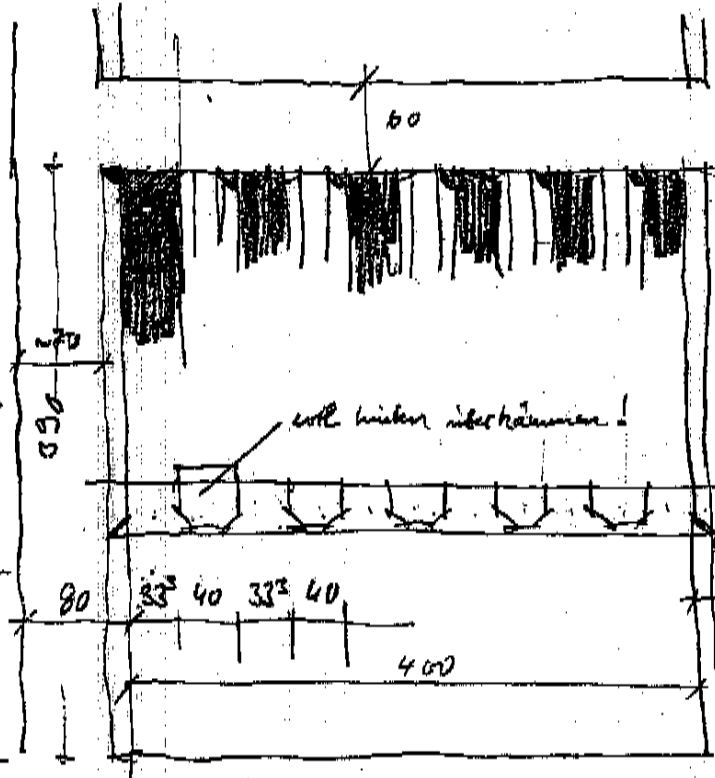

KOZAK
CARDEROBE
24.8.00
Bohn

836

10
7
10
7
6
30
6
30
6
30
6
30
16
16
12
30

40 i. b.

Anhängung
an der Wand

Regale

Maßstab

14 12

20

10

Schließvorrichtung

Maßstab

Anfülle gering
an der Wand

M 1:20

Schlüssel
Türschloß

4x4 Giff/Löcher

M 1:1

M 1:5

Schließvorrichtung